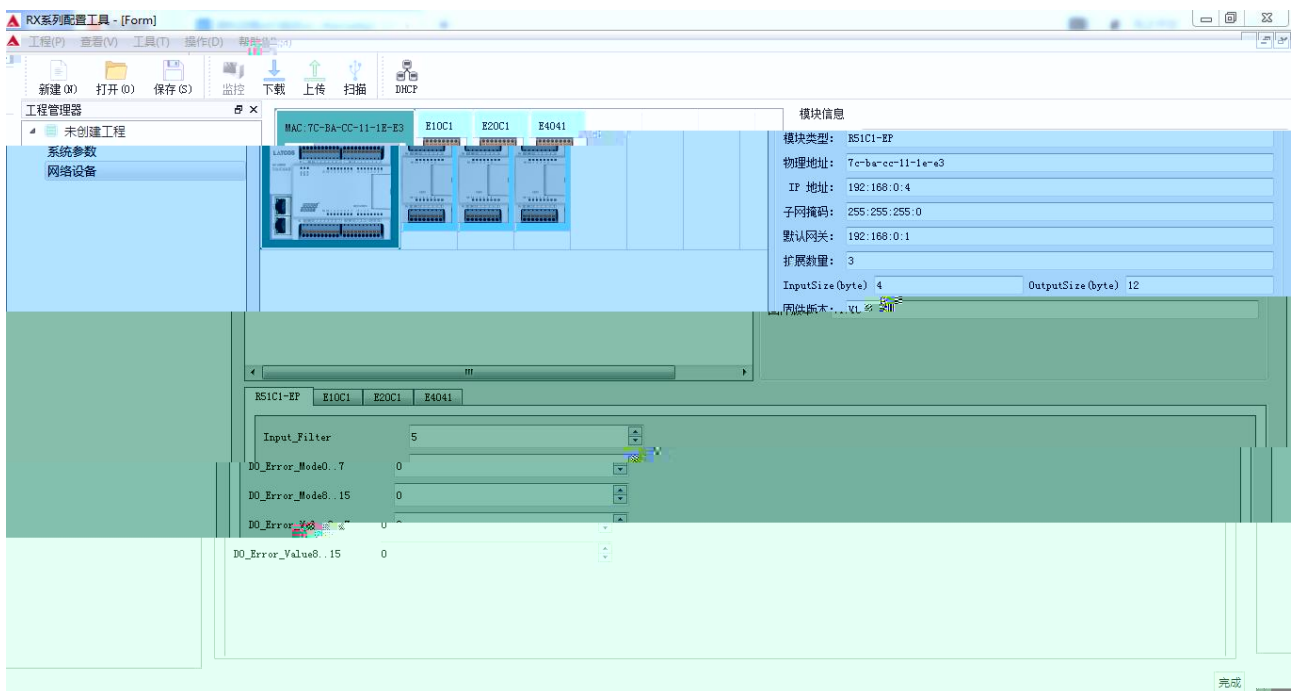

透科自动化

网络设备

模块信息

模块类型:	R51C1-EP		
物理地址:	7c-ba-cc-11-1e-e3		
IP 地址:	192.168.0.4		
子网掩码:	255.255.255.0		
默认网关:	192.168.0.1		
扩展数量:	3		
InputSize (byte)	4	OutputSize (byte)	12
固件版本:	V1.10		

R51C1-EP E10C1 E20C1 E4041

Input_Filter	5
Error_Mode0..7	0
Error_Mode8..15	0
Error_Value0..7	0
Error_Value8..15	0

DHCP

添加MAC

启动服务

添加连接...

Scanner 至目标 (输出)

目标至 Scadiner (输入)