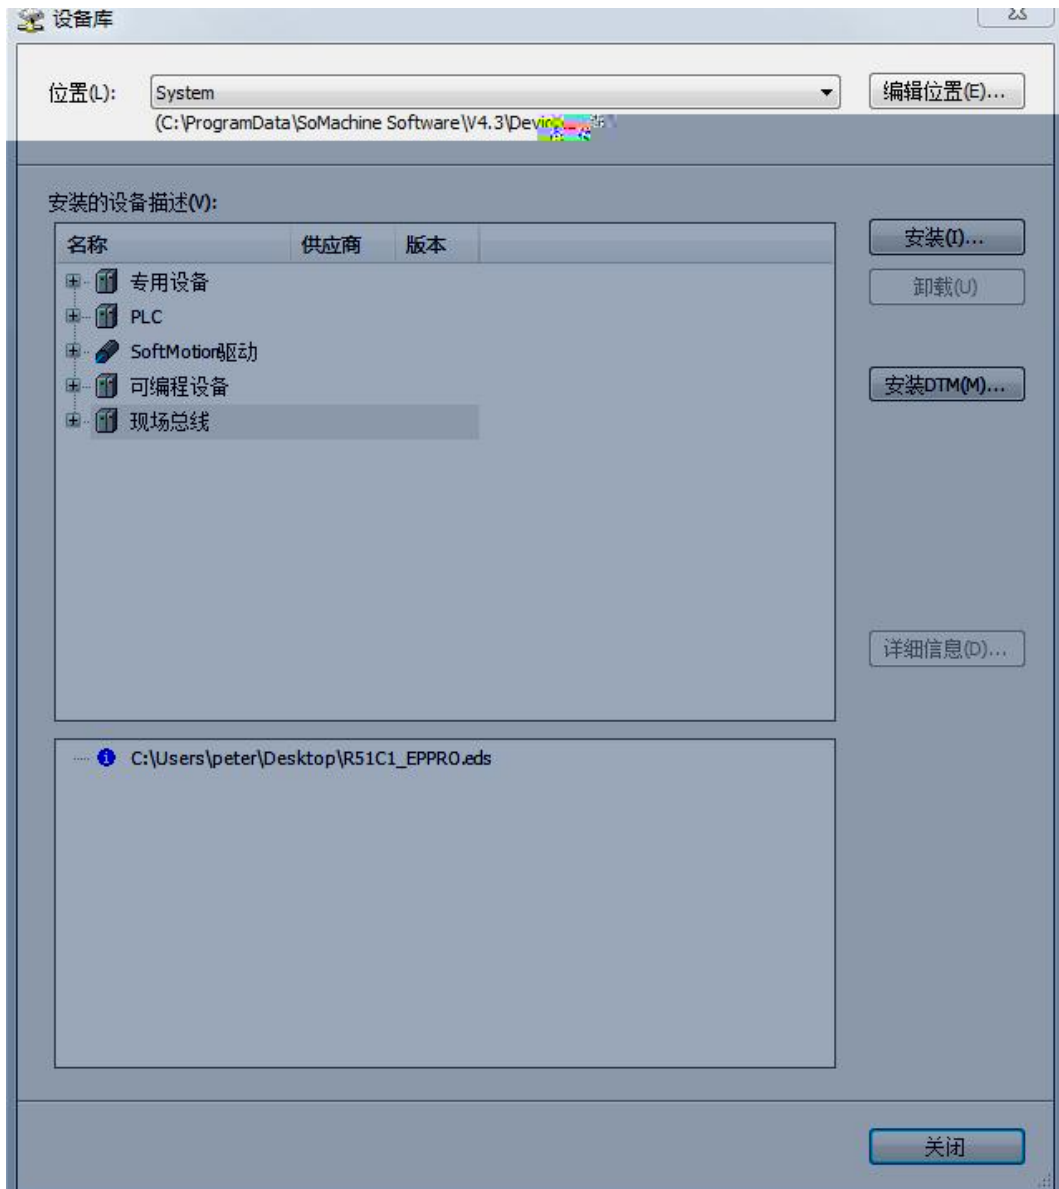

Input_Filter	5
Error_Mode0..7	0
Error_Mode8..15	0
Error_Value0..7	0
Error_Value8..15	0

DHCP

添加MAC

启动服务

添加连接...

Scanner 至目标 (输出)

目标至 Scadiner (输入)