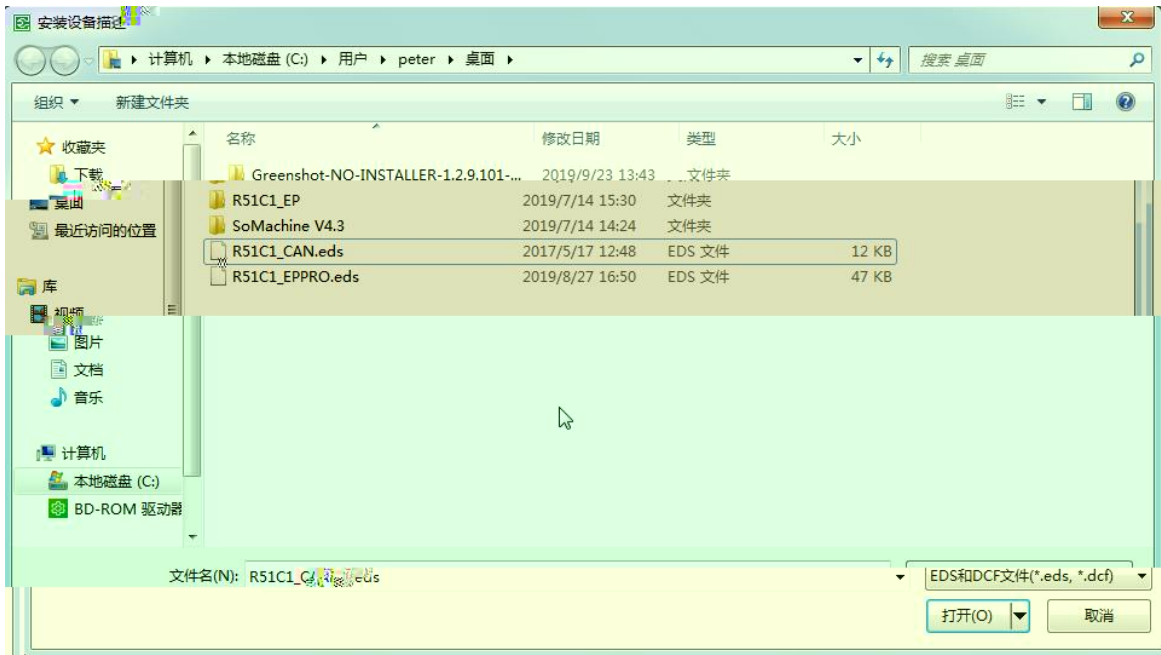

Input_Filter	5
Error_Mode0..7	0
Error_Mode8..15	0
Error_Value0..7	0
Error_Value8..15	0

DHCP

添加MAC

启动服务

添加连接...

Scanner 至目标 (输出)

目标至 Scadiner (输入)