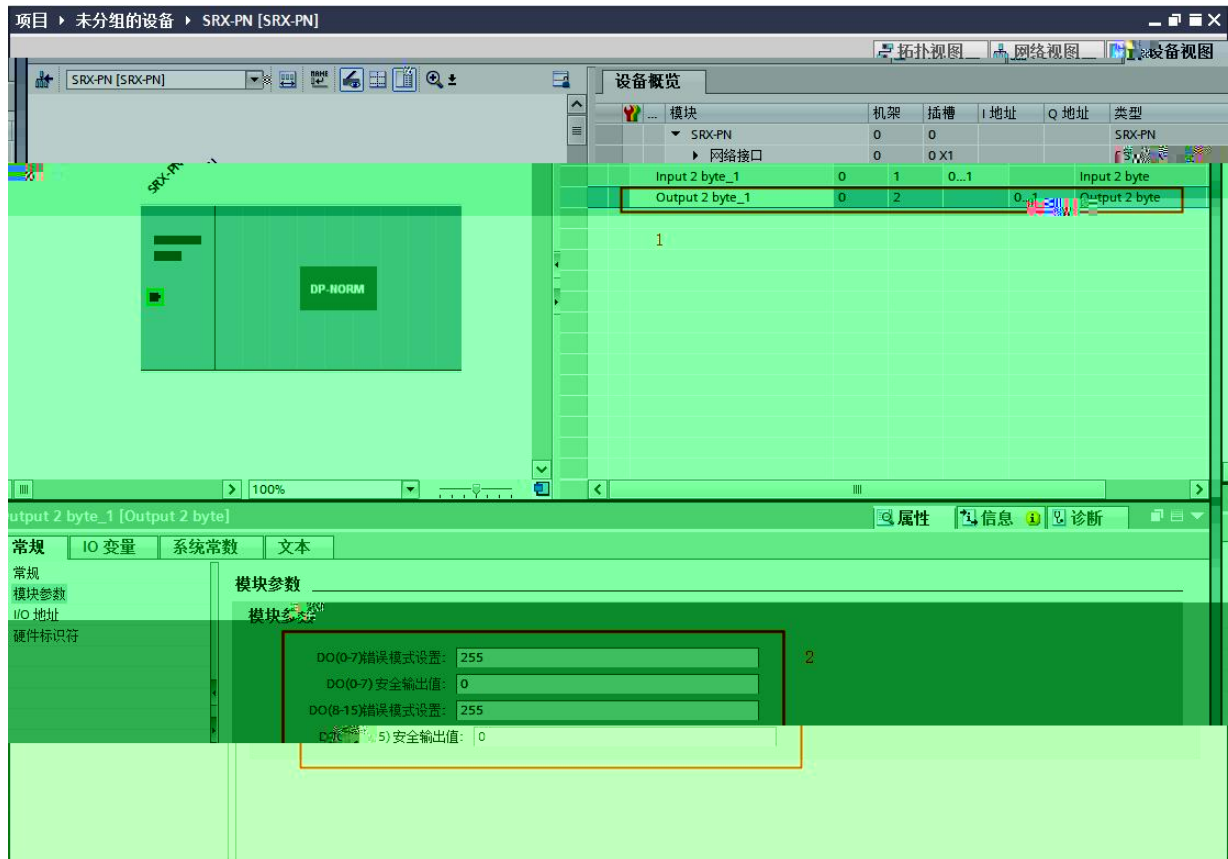

3. " " " SIMATIC S7-1500 CPU CPU 1511T-1 PN 6ES7 511-1TK01-0A00

4. " " " GSD "

5.

" "

6.

" "

"SRX-PN"

IP

SRX-PN

SRX-D 1600P-PN	Slot1	Input 2 byte	Slot2	Input 2 byte
SRX-D 3200P-PN	Slot1	Input 2 byte	Slot2	Input 2 byte
SRX-D 1616P-PN	Slot1	Input 2 byte	Slot2	Output 2 byte
SRX-D 0016P-PN	Slot1	Output 2 byte		
SRX-D 0032P-PN	Slot1	Output 2 byte	Slot2	Output 2 byte
SRX-A 0600-PN	Slot1	6CH AI		