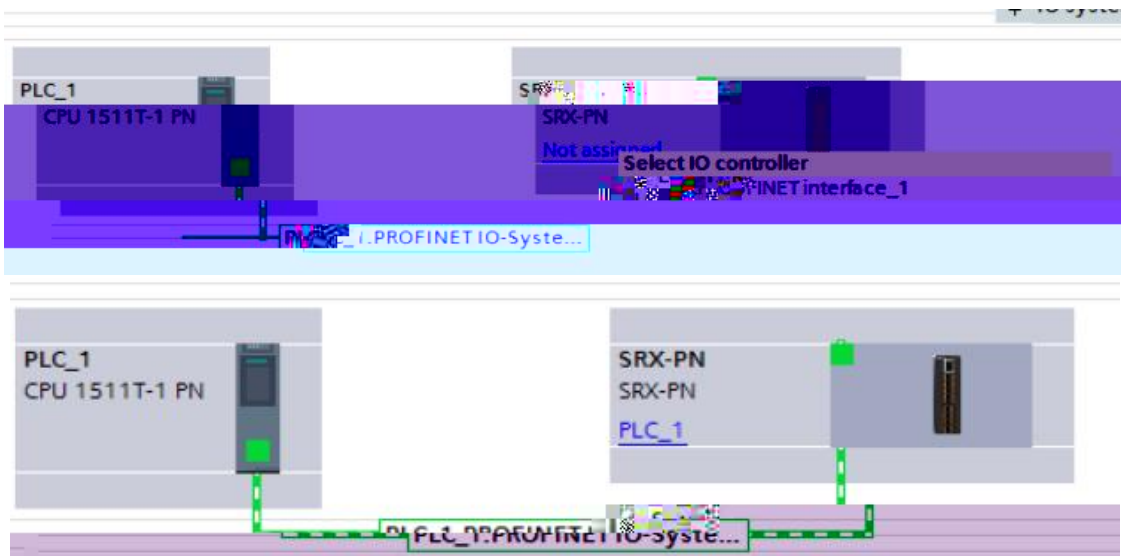

3. " " " SIMATIC S7-1500 CPU CPU 1511T-1 PN 6ES7 511-1TK01-0A00

4. " " " GSD "

5.

" "

6.

" "

"SRX-PN"

IP

SRX-PN

SRX-D 1600P-PN	Slot1	Input 2 byte	Slot2	Input 2 byte
SRX-D 3200P-PN	Slot1	Input 2 byte	Slot2	Input 2 byte
SRX-D 1616P-PN	Slot1	Input 2 byte	Slot2	Output 2 byte
SRX-D 0016P-PN	Slot1	Output 2 byte		
SRX-D 0032P-PN	Slot1	Output 2 byte	Slot2	Output 2 byte
SRX-A 0600-PN	Slot1	6CH AI		

7. PROFINET

Not assigned

PLC_1.PEOPFINET interface_1

SRX-PN

8.

S7-1500 IP

9. IO IP

4.3