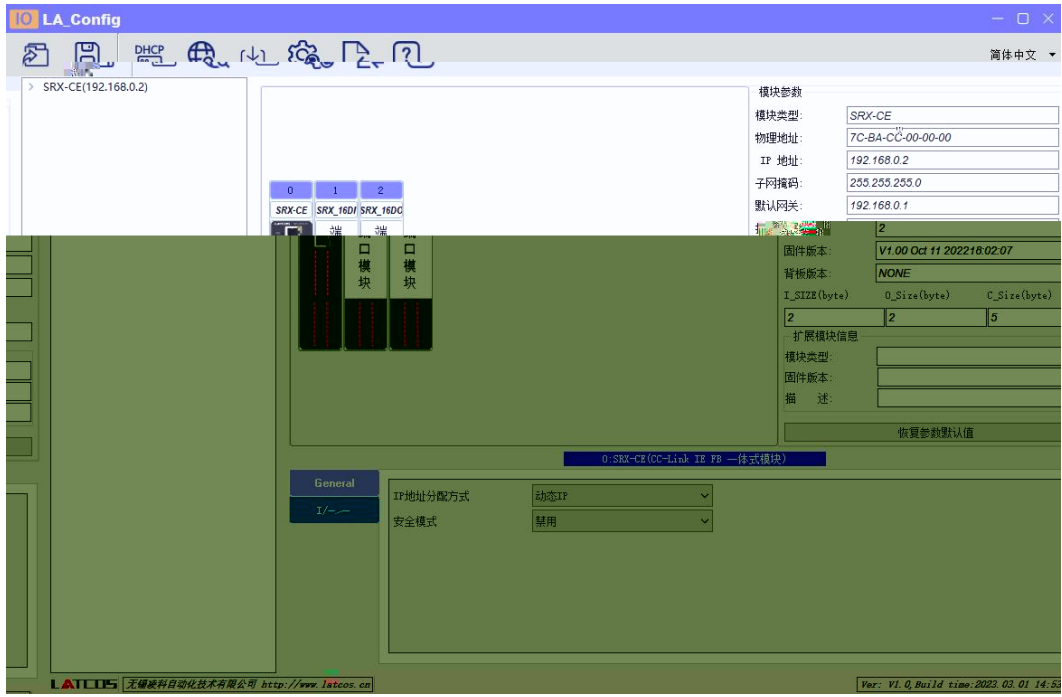

DHCP

	MAC	IP	状态
1	7C : BA : CC : 15 : 82 : 3E	192 . 168 . 0 . 3	分配成功

添加MAC
删除MAC

启动服务
关闭服务

加载配置
保存配置

DHCP 启动单 启模块 来源被分配新的IP地址

信息栏

```

[23-Mar-23 10:50:19] Warning: Interface 192.168.10.19 is not Static, ignored
[23-Mar-23 10:50:19] Lease URL: http://127.0.0.1:6789
[23-Mar-23 10:50:19] Listening On: 192.168.0.211
[23-Mar-23 10:50:20] DHCPREQUEST for 7c:ba:cc:15:82:3e () from interface 192.168.0.211
[23-Mar-23 10:50:20] Host 7c:ba:cc:15:82:3e (Host7cbacc15823e) allotted 192.168.0.3 for 3000 seconds
[23-Mar-23 10:50:22] Network changed, reinitializing Static IP
  
```

CC-Link IEF Basic诊断

CC-Link IE Field Basic

IP地址显示切换
 10进制(D) 16进制(H)

对象模块指定
 CPU(P) 模块(U)

监视状态
监视中 监视开始(S) 监视停止(T)

主站状态

站总数	1	IP地址	192.168.0.150	错误代码	无错误	错误详细(E)...
-----	---	------	---------------	------	-----	------------