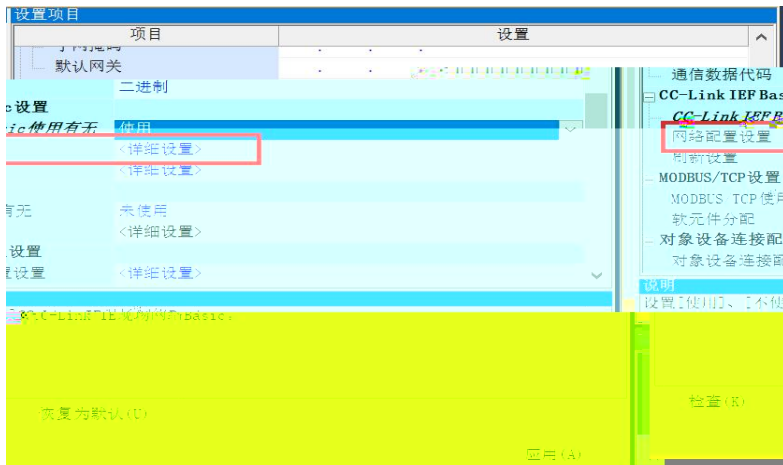

DHCP

	MAC	IP	状态
1	7C : BA : CC : 15 : 82 : 3E	192 . 168 . 0 . 3	分配成功

添加MAC
删除MAC

启动服务
关闭服务

加载配置
保存配置

DHCP 启动单 启模块 来源被分配新的IP地址

信息栏

```

[23-Mar-23 10:50:19] Warning: Interface 192.168.10.19 is not Static, ignored
[23-Mar-23 10:50:19] Lease URL: http://127.0.0.1:6789
[23-Mar-23 10:50:19] Listening On: 192.168.0.211
[23-Mar-23 10:50:20] DHCPREQUEST for 7c:ba:cc:15:82:3e () from interface 192.168.0.211
[23-Mar-23 10:50:20] Host 7c:ba:cc:15:82:3e (Host7cbacc15823e) allotted 192.168.0.3 for 3000 seconds
[23-Mar-23 10:50:22] Network changed, reinitializing Static IP
  
```