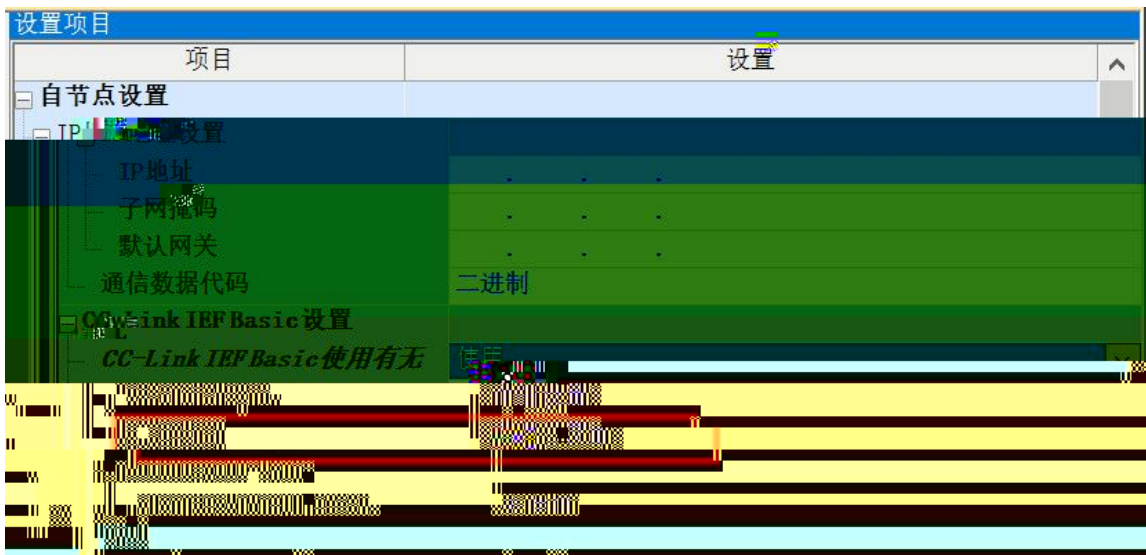

DHCP

	MAC	IP	状态
1	7C : BA : CC : 15 : 82 : 3E	192 . 168 . 0 . 3	分配成功

添加MAC
删除MAC

启动服务
关闭服务

加载配置
保存配置

DHCP 启动单 启模块 来源被分配新的IP地址

信息栏

```

[23-Mar-23 10:50:19] Warning: Interface 192.168.10.19 is not Static, ignored
[23-Mar-23 10:50:19] Lease URL: http://127.0.0.1:6789
[23-Mar-23 10:50:19] Listening On: 192.168.0.211
[23-Mar-23 10:50:20] DHCPREQUEST for 7c:ba:cc:15:82:3e () from interface 192.168.0.211
[23-Mar-23 10:50:20] Host 7c:ba:cc:15:82:3e (Host7cbacc15823e) allotted 192.168.0.3 for 3000 seconds
[23-Mar-23 10:50:22] Network changed, reinitializing Static IP
  
```