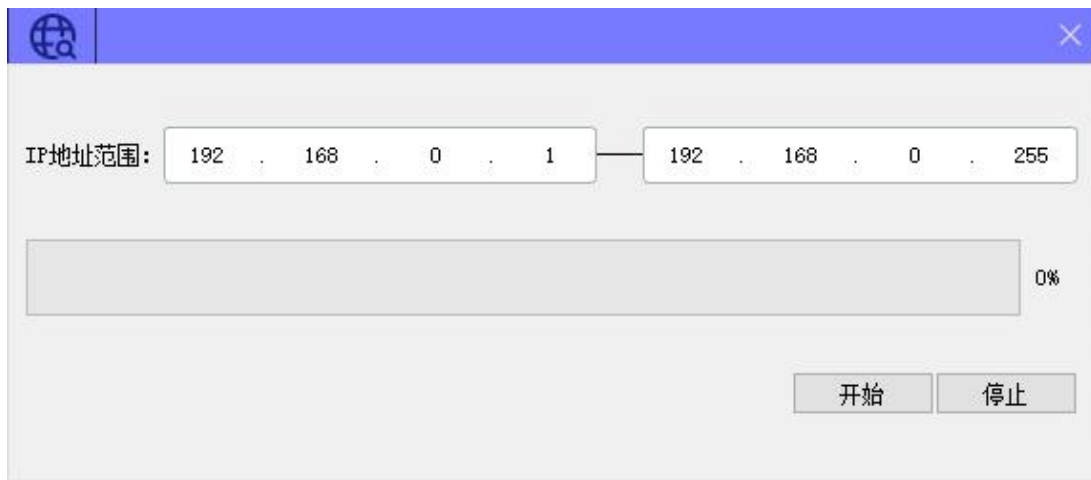

透科自动化

DHCP

	MAC	IP	状态
1	7C : BA : CC : 15 : 82 : 3E	192 . 168 . 0 . 1	未分配

添加MAC
删除MAC

启动服务
关闭服务

加载配置
保存配置

DHCP 启动单 启模块 来源被分配新的IP地址

信息栏

DHCP

	MAC	IP	状态
1	7C : BA : CC : 15 : 82 : 3E	192 . 168 . 0 . 3	分配成功

添加MAC
删除MAC

启动服务
关闭服务

加载配置
保存配置

DHCP 启动单 启模块 来源被分配新的IP地址

信息栏

```

[23-Mar-23 10:50:19] Warning: Interface 192.168.10.19 is not Static, ignored
[23-Mar-23 10:50:19] Lease URL: http://127.0.0.1:6789
[23-Mar-23 10:50:19] Listening On: 192.168.0.211
[23-Mar-23 10:50:20] DHCPREQUEST for 7c:ba:cc:15:82:3e () from interface 192.168.0.211
[23-Mar-23 10:50:20] Host 7c:ba:cc:15:82:3e (Host7cbacc15823e) allotted 192.168.0.3 for 3000 seconds
[23-Mar-23 10:50:22] Network changed, reinitializing Static IP
  
```