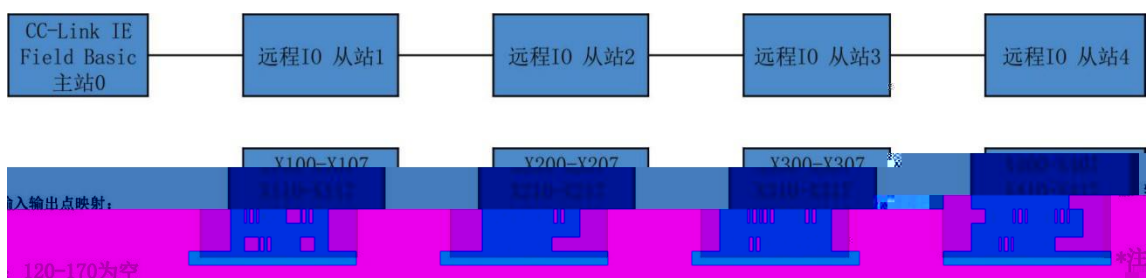

透科自动化

DHCP

	MAC	IP	状态
1	7C : BA : CC : 15 : 82 : 3E	192 . 168 . 0 . 1	未分配

添加MAC
删除MAC

启动服务
关闭服务

加载配置
保存配置

DHCP 启动单 启模块 来源被分配新的IP地址

信息栏

DHCP

	MAC	IP	状态
1	7C : BA : CC : 15 : 82 : 3E	192 . 168 . 0 . 3	分配成功

添加MAC
删除MAC

启动服务
关闭服务

加载配置
保存配置

DHCP 启动单 启模块 来源被分配新的IP地址

信息栏

```

[23-Mar-23 10:50:19] Warning: Interface 192.168.10.19 is not Static, ignored
[23-Mar-23 10:50:19] Lease URL: http://127.0.0.1:6789
[23-Mar-23 10:50:19] Listening On: 192.168.0.211
[23-Mar-23 10:50:20] DHCPREQUEST for 7c:ba:cc:15:82:3e () from interface 192.168.0.211
[23-Mar-23 10:50:20] Host 7c:ba:cc:15:82:3e (Host7cbacc15823e) allotted 192.168.0.3 for 3000 seconds
[23-Mar-23 10:50:22] Network changed, reinitializing Static IP
  
```

CC-Link IEF Basic诊断

CC-Link IE Field Basic

IP地址显示切换
 10进制(D) 16进制(H)

对象模块指定
 CPU(P) 模块(U)

监视状态
监视中 监视开始(S) 监视停止(T)

主站状态

站总数	1	IP地址	192.168.0.150	错误代码	无错误	错误详细(E)...
-----	---	------	---------------	------	-----	------------