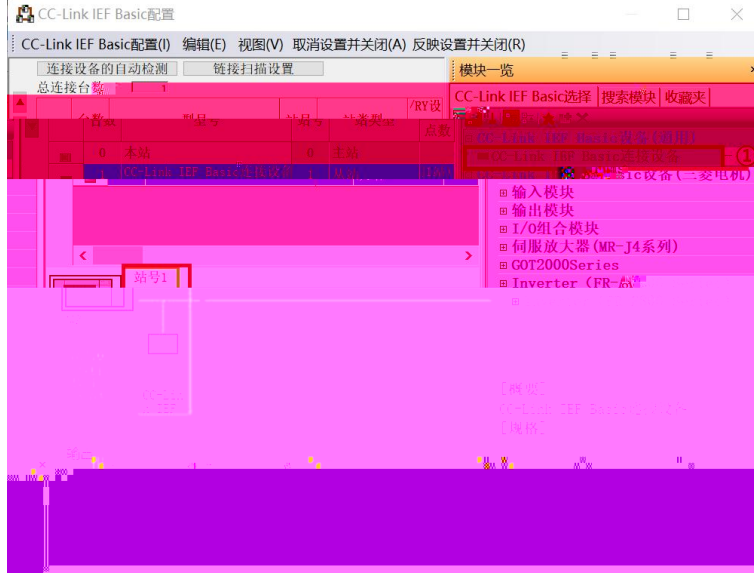

DHCP

	MAC	IP	状态
1	7C : BA : CC : 15 : 82 : 3E	192 . 168 . 0 . 3	分配成功

添加MAC
删除MAC

启动服务
关闭服务

加载配置
保存配置

DHCP 启动单 启模块 来源被分配新的IP地址

信息栏

```

[23-Mar-23 10:50:19] Warning: Interface 192.168.10.19 is not Static, ignored
[23-Mar-23 10:50:19] Lease URL: http://127.0.0.1:6789
[23-Mar-23 10:50:19] Listening On: 192.168.0.211
[23-Mar-23 10:50:20] DHCPREQUEST for 7c:ba:cc:15:82:3e () from interface 192.168.0.211
[23-Mar-23 10:50:20] Host 7c:ba:cc:15:82:3e (Host7cbacc15823e) allotted 192.168.0.3 for 3000 seconds
[23-Mar-23 10:50:22] Network changed, reinitializing Static IP
  
```