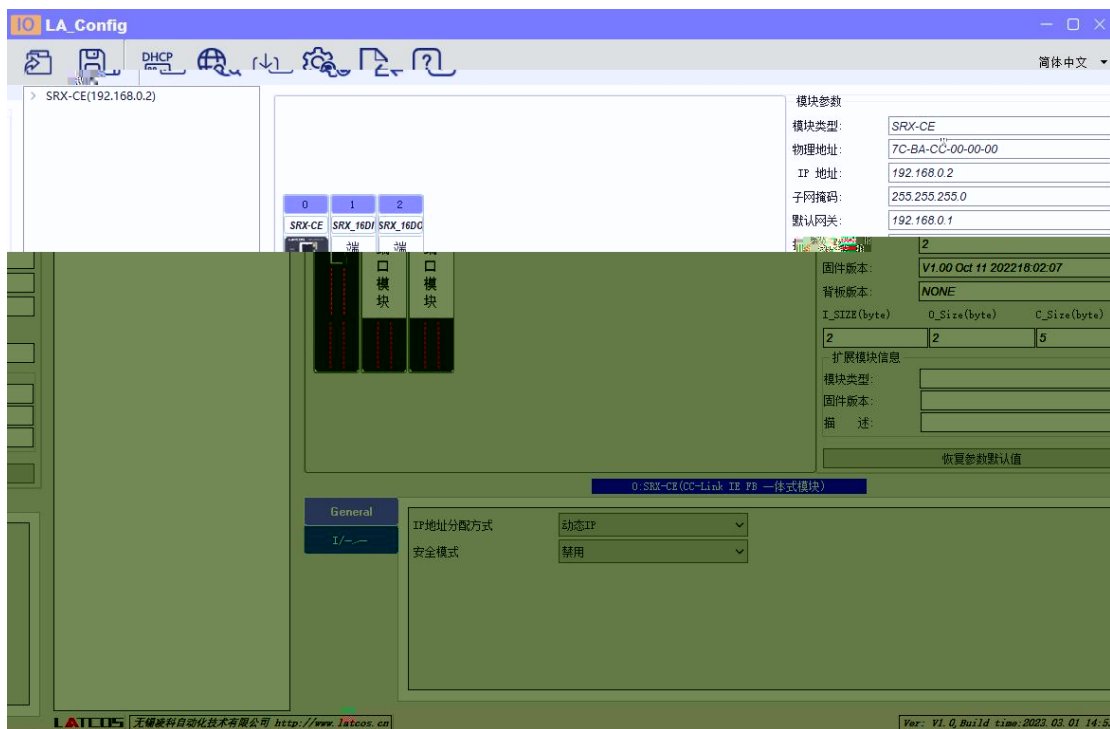

透科自动化

DHCP

	MAC	IP	状态
1	7C : BA : CC : 15 : 82 : 3E	192 . 168 . 0 . 1	未分配

添加MAC
删除MAC

启动服务
关闭服务

加载配置
保存配置

DHCP 启动单 启模块 来源被分配新的IP地址

信息栏

DHCP

	MAC	IP	状态
1	7C : BA : CC : 15 : 82 : 3E	192 . 168 . 0 . 3	分配成功

添加MAC
删除MAC

启动服务
关闭服务

加载配置
保存配置

DHCP 启动单 启模块 来源被分配新的IP地址

信息栏

```

[23-Mar-23 10:50:19] Warning: Interface 192.168.10.19 is not Static, ignored
[23-Mar-23 10:50:19] Lease URL: http://127.0.0.1:6789
[23-Mar-23 10:50:19] Listening On: 192.168.0.211
[23-Mar-23 10:50:20] DHCPREQUEST for 7c:ba:cc:15:82:3e () from interface 192.168.0.211
[23-Mar-23 10:50:20] Host 7c:ba:cc:15:82:3e (Host7cbacc15823e) allotted 192.168.0.3 for 3000 seconds
[23-Mar-23 10:50:22] Network changed, reinitializing Static IP
  
```