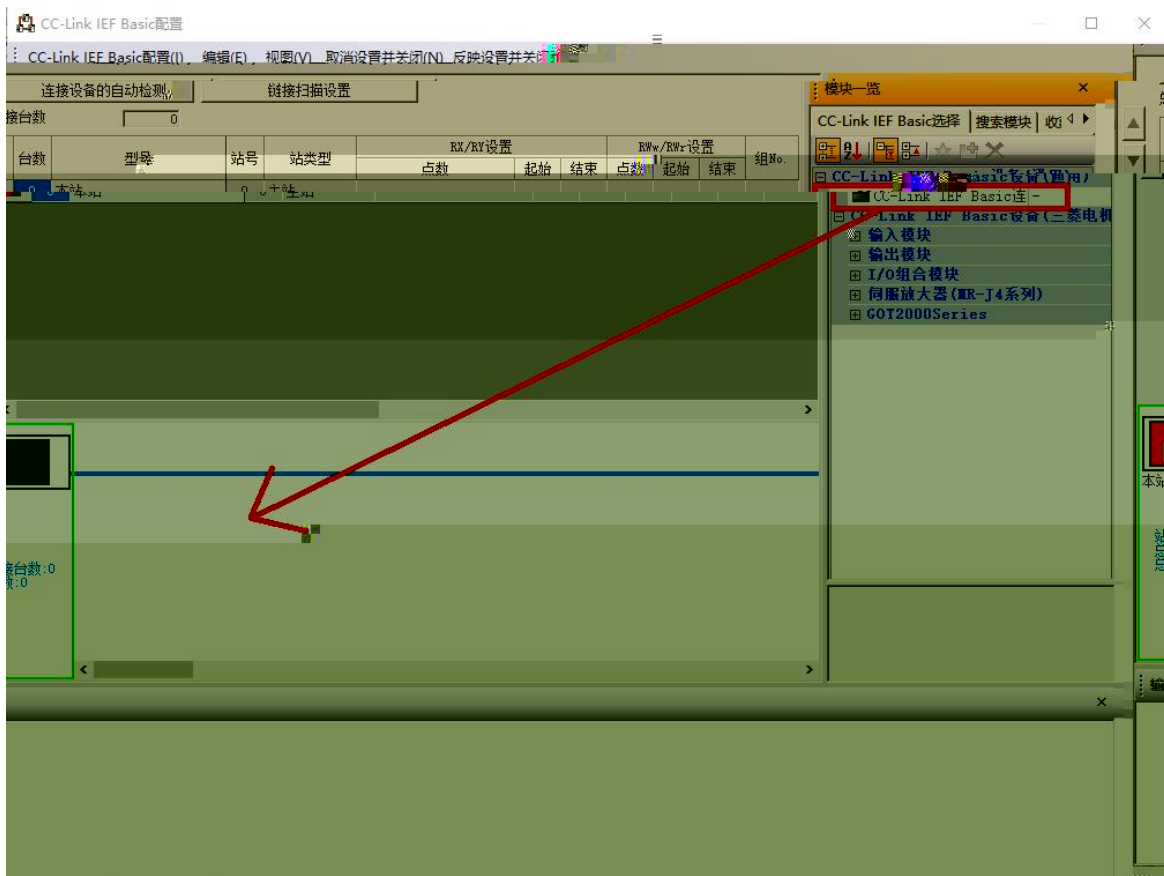

6.

CC-Link IEF Basic

64 BOOL

64BOOL