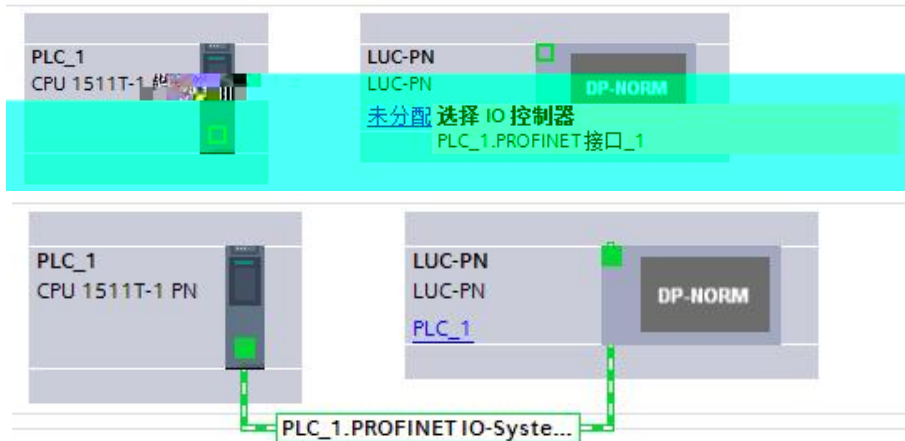

透科自动化

8"

凉科自游社
LATCOS

02

凉科自游社
Landscape of a New City