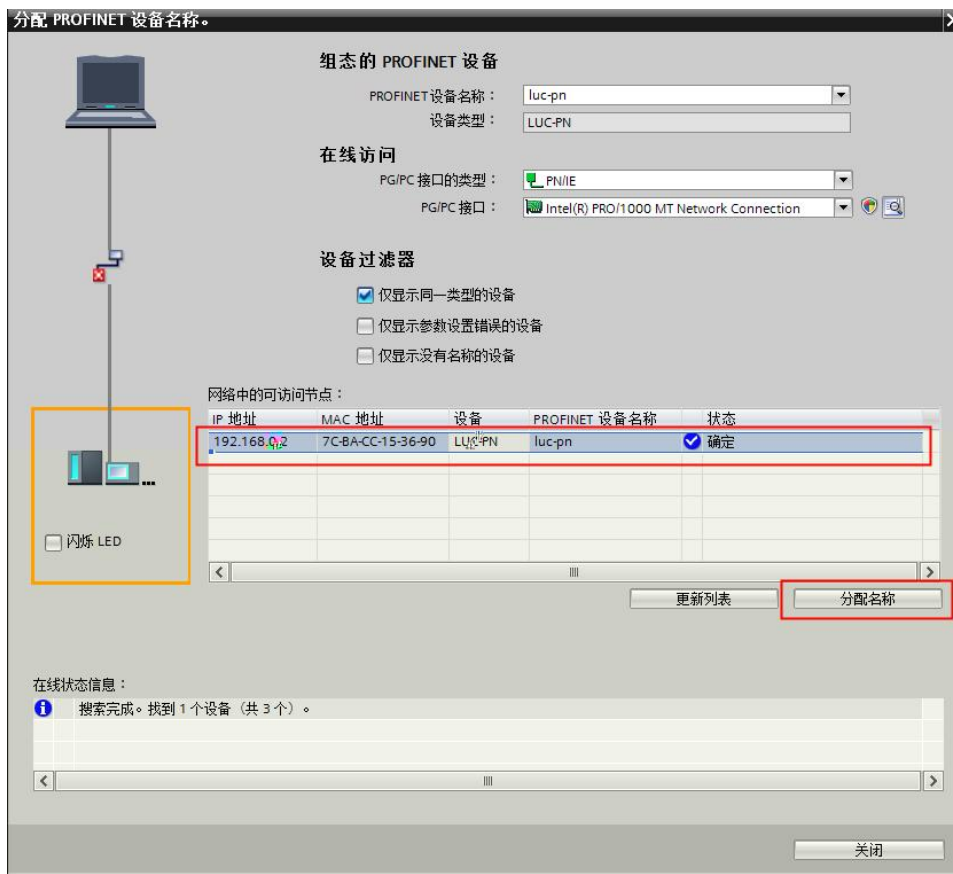

透科自动化

8"

凉科自游社
LATCOS

02

凉科自游社
Landscape of a New City