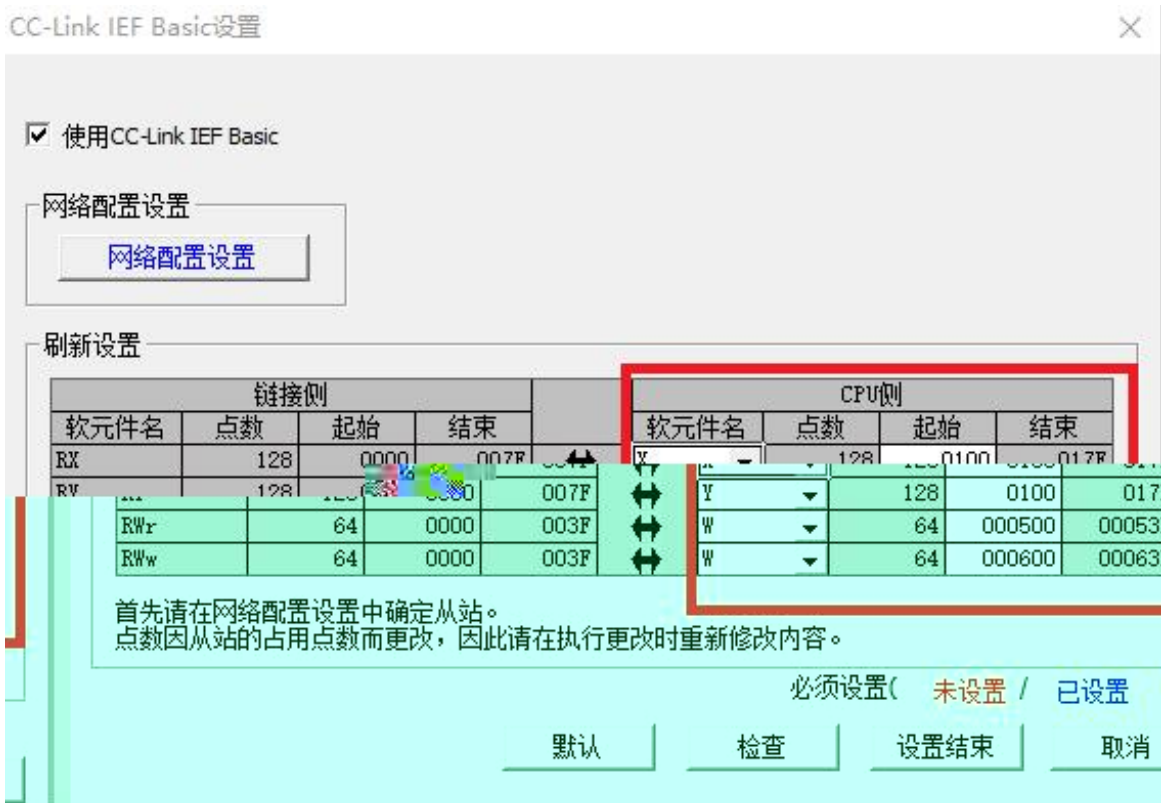

SRX-CE 192.168.3.1

SRX-CE 192.168.3.2

SRX1616X-CE16 16

192.168.3.1 16 16

X100--X117

Y100--Y117

SRX0808X-CE8 8

192.168.3.2 16 16