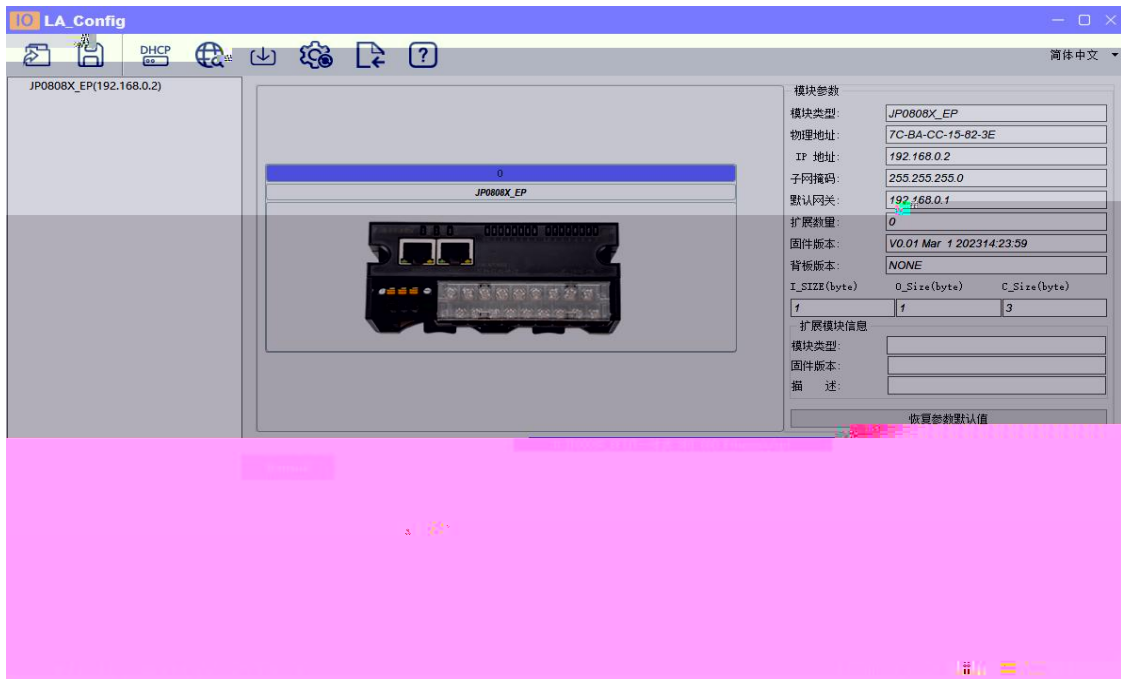

```

Window with a gear icon and a close button. Below the title bar is a table with the following columns:

mac	IP地址	子网掩码	默认网关	模块名称	状态
-----	------	------	------	------	----

Below the table are the following controls:

扫描时间: 5 :S 全局扫描 修改IP 恢复出厂设置 重启模块

Window with a gear icon and a close button. Below the title bar is a table with the following columns:

	mac	IP地址	子网掩码	默认网关	模块名称	状态
1	7C-BA-CC-15-82-3E	192 . 168 . 0 . 3	255 . 255 . 255 . 0	192 . 168 . 0 . 1	JP0808X_EP	未操作

Below the table are the following controls:

扫描时间: 5 :S 全局扫描 修改IP 恢复出厂设置 重启模块

扫描进行中: 100%

I_SIZE(byte)	O_Size(byte)	C_Size(byte)