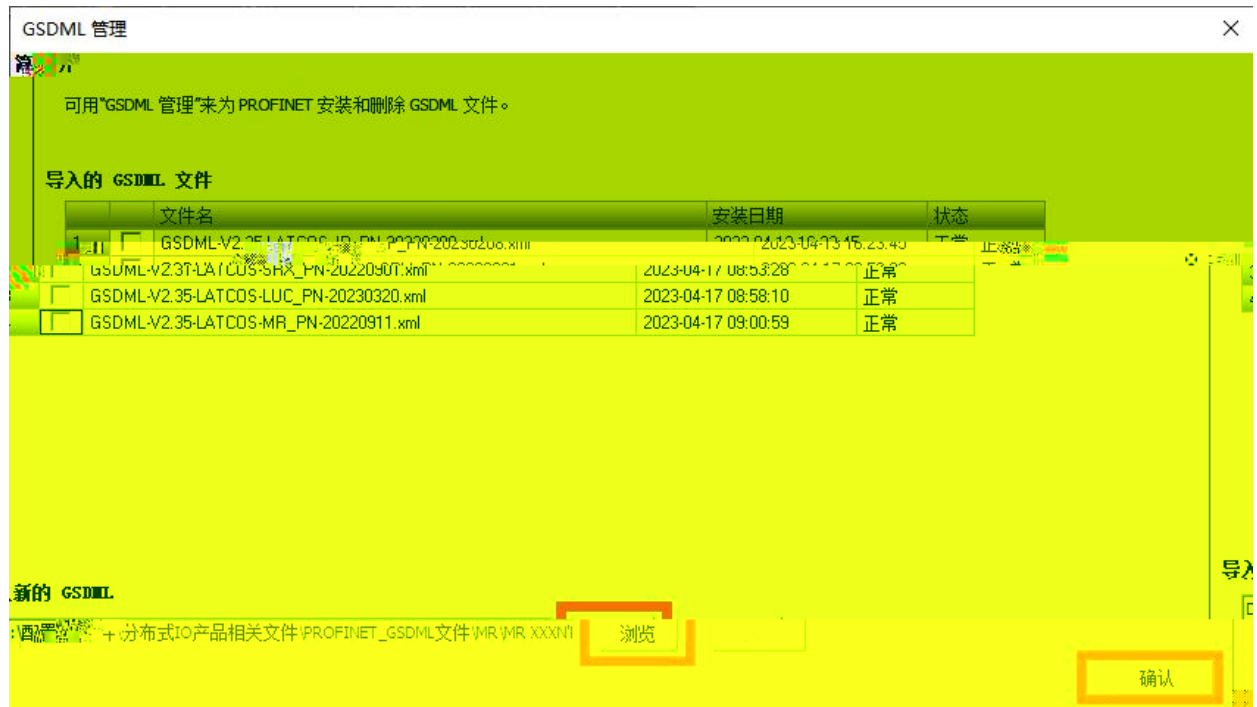

MR-PN

S7-200SMART

1.

2.

3.

读科自读社
LATCOS