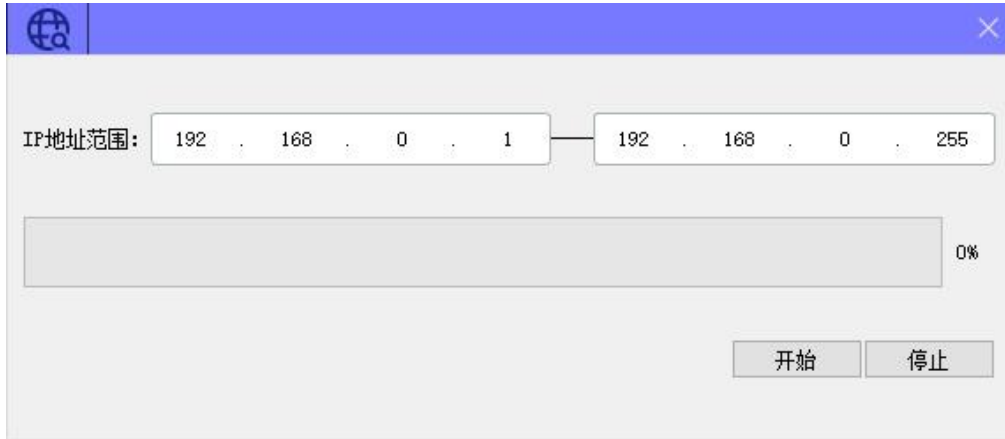

४०६

4.2.2

mac IP地址 子网掩码 默认网关 模块名称 状态

mac	IP地址	子网掩码	默认网关	模块名称	状态
-----	------	------	------	------	----

扫描时间 5 :S 全局扫描 修改IP 恢复出厂设置 重启模块

mac IP地址 子网掩码 默认网关 模块名称 状态

mac	IP地址	子网掩码	默认网关	模块名称	状态
-----	------	------	------	------	----