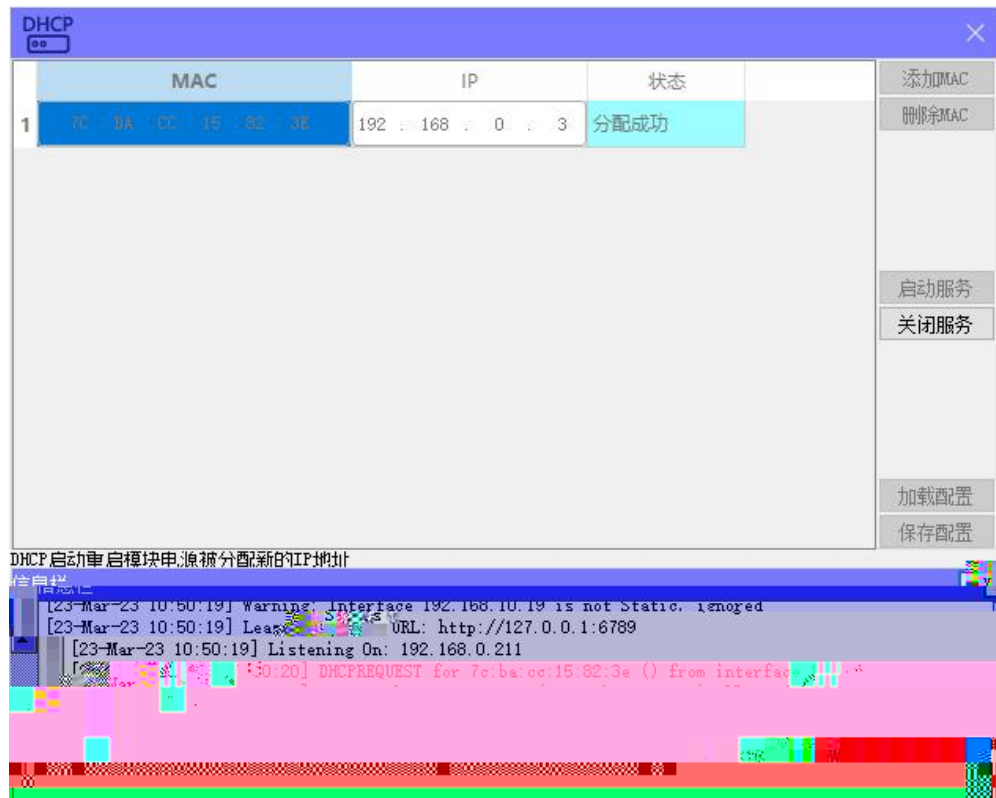

४०६

4.2.2

mac IP地址 子网掩码 默认网关 模块名称 状态

mac	IP地址	子网掩码	默认网关	模块名称	状态
-----	------	------	------	------	----

扫描时间 5 :S 全局扫描 修改IP 恢复出厂设置 重启模块

mac IP地址 子网掩码 默认网关 模块名称 状态

mac	IP地址	子网掩码	默认网关	模块名称	状态
-----	------	------	------	------	----

扫描时间 5 :S 全局扫描 修改IP 恢复出厂设置 重启模块

4.3

4.4 CC-Link IE Feild Basic

4.5 IO

设置项目			
链接侧		CPU侧	
软件名	点数	刷新目标	软件名
开始	结束	开始	结束
PLC	R4-00000	R4-0003F	PLC